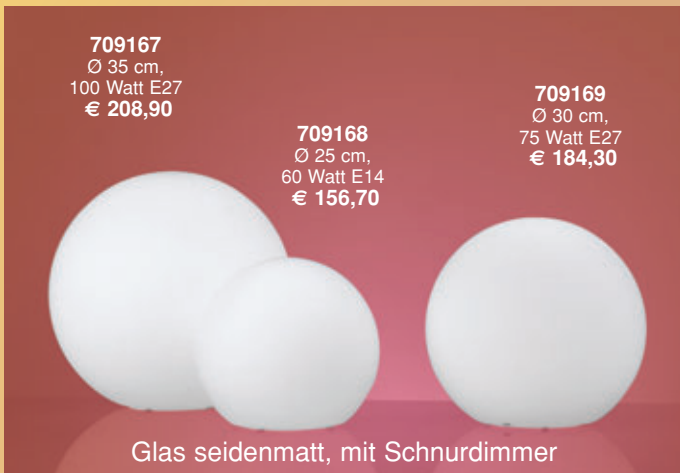

709156
Ø 30 cm,
mit Touchdimmer,
inkl. 50 Watt GY6,35
€ 139,50

709155
Höhe 29 cm,
mit Tastdimmer,
inkl. 60 Watt G9
€ 76,50

709158
Höhe 30 cm, Ausl. 31 cm,
mit Tastdimmer,
inkl. 60 Watt G9
€ 88,50

Chrom matt, Glas opal matt

709160
Altmessing
€ 107,90

709162
Messing matt
€ 107,90

709163
Stahl
€ 107,90

709159
Altmessing
€ 56,40

709161
Messing matt
€ 56,40

709164
Stahl
€ 56,40

Glas satiniert, H 150 cm, inkl. 40 W G9 und Touchdimmer

Stahl, Glas

709165
L 80 cm,
5x 40 Watt E14
€ 71,90

709166
L 110 cm,
9x 40 Watt E14
€ 119,90

709167
Ø 35 cm,
100 Watt E27
€ 208,90

709168
Ø 25 cm,
60 Watt E14
€ 156,70

709169
Ø 30 cm,
75 Watt E27
€ 184,30

Glas seidenmatt, mit Schnurdimmer