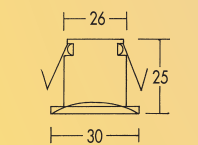

Sternenhimmel, 10/20 Watt - G 4, Material Guß