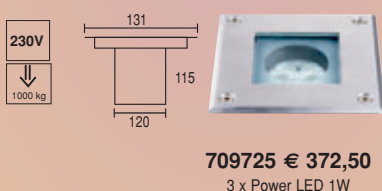

709720 LED weiß € 112,90
709721 LED blau € 112,90
Material: Edelstahl, Acryl