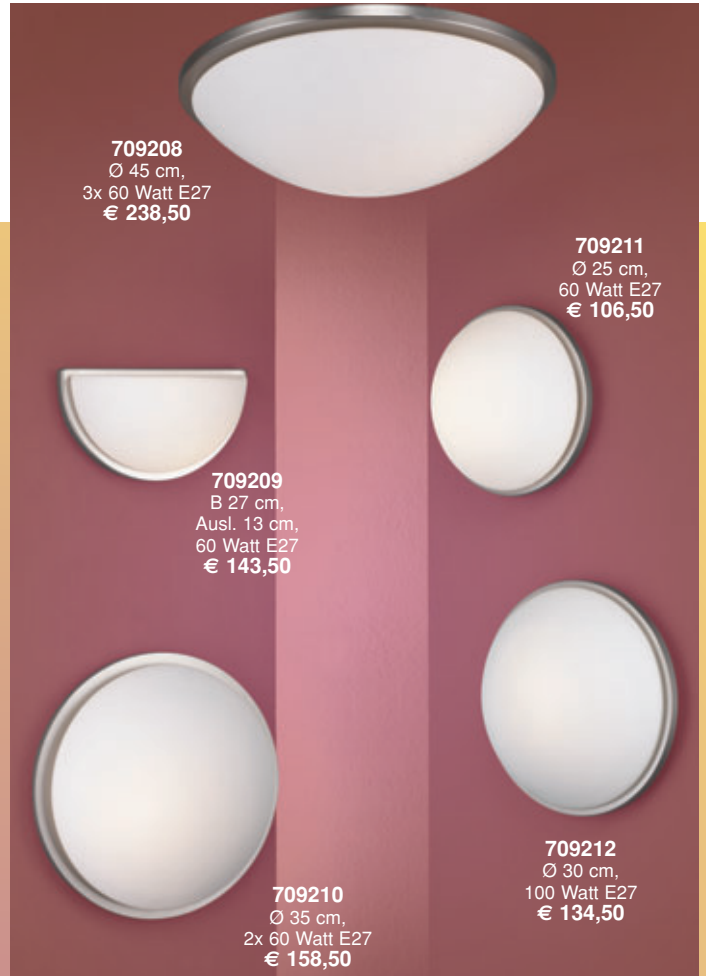

709208
Ø 45 cm,
3x 60 Watt E27
€ 238,50

709211
Ø 25 cm,
60 Watt E27
€ 106,50

709209
B 27 cm,
Ausl. 13 cm,
60 Watt E27
€ 143,50

709210
Ø 35 cm,
2x 60 Watt E27
€ 158,50

709212
Ø 30 cm,
100 Watt E27
€ 134,50