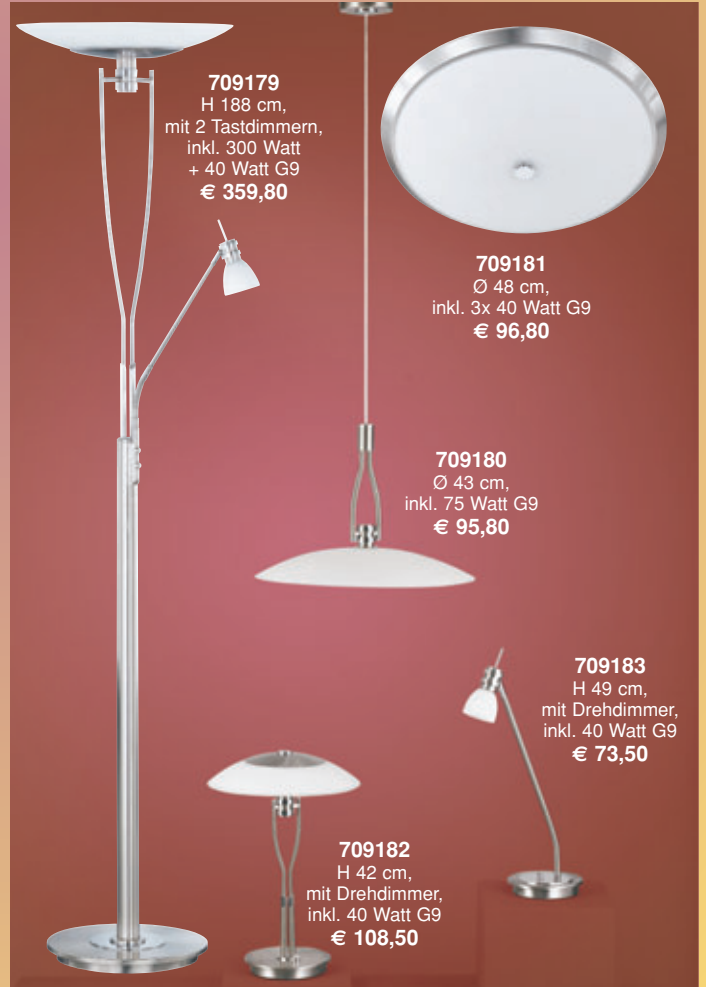

Nickel matt, Glas satiniert

709170
L 190 cm,
inkl. 4x 40 Watt G9
€ 174,50

709172
L 115 cm, höhenverstellbar
inkl. 8x 20 Watt G4
€ 299,90

709174
H 177 cm,
mit Schnurdimmer,
inkl. 4x 60 Watt G9
€ 239,80

709173
H 32 cm,
inkl. 40 Watt G9
€ 76,50

709171
H 30 cm, Ausl. 10 cm,
inkl. 60 Watt G9
€ 62,50

709175
messing matt,
H 150 cm
€ 239,50

709178
chrom matt,
H 150 cm
€ 239,50

709176
messing matt,
H 64 cm
€ 167,90

709177
chrom matt,
H 64 cm
€ 167,90

Glas opal matt, inkl. 60 Watt G9, mit Tastdimmer

709179
H 188 cm,
mit 2 Tastdimmern,
inkl. 300 Watt
+ 40 Watt G9
€ 359,80

709181
Ø 48 cm,
inkl. 3x 40 Watt G9
€ 96,80

709180
Ø 43 cm,
inkl. 75 Watt G9
€ 95,80

709183
H 49 cm,
mit Drehdimmer,
inkl. 40 Watt G9
€ 73,50

709182
H 42 cm,
mit Drehdimmer,
inkl. 40 Watt G9
€ 108,50

Chrom matt, Glas satiniert

Stahl, höhenverstellbar, Glas satiniert

709184
L 112 cm,
inkl. 9x LED 3 Watt
€ 425,90

709185
L 88 cm,
inkl. 7x LED 3 Watt
€ 356,50