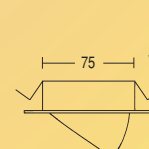

709647
20/35/50 W - GU 5,3
€ 32,50