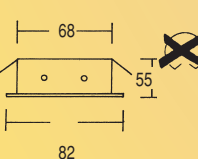

für Halogenlampen 20/35/50 Watt - GU 5,3, Material Aluminium