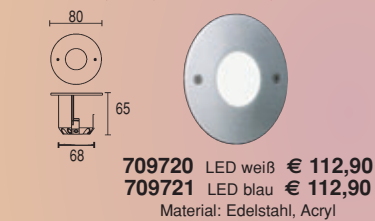

LED-Einbaustrahler, 20/35 Watt - GU 5,3, Material Guß

NV-Einbauleuchten mit Radial-LED-Kranz.
Lieferung inkl. LED-Konverter.
Mit zwei 230V-Anschlüssen ist eine separate
Schaltung (NV/LED) möglich.
Auch in anderen Lichtfarben lieferbar.

LED-Einbaustrahler, 1 Watt Power-LED, Lichtfarbe weiß, ohne Konverter

LED-Einbaustrahler, Power-LED, Lichtfarbe weiß, ohne Konverter

LED-Wandeinbauleuchte, Lichtfarbe weiß, 1 Watt Power-LED, IP20, ohne Konverter

LED-Wandeinbauleuchte, Lichtfarbe weiß, 1 Watt Power-LED, IP20, mit Konverter, für Hohlwanddosemontage

LED-Bodeneinbaustrahler, Edelstahl/Kunststoff, Lichtfarbe weiß, IP65, inkl. optische Linse 10°, Konverter und Hülse

LED-Bodeneinbaustrahler, Edelstahl/Kunststoff, Lichtfarbe weiß, IP65, inkl. Konverter

Kompakt-Downlights

Deckenringe, zu 708725 und 708726