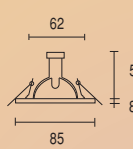

709618 € 23,50
Edelstahl, Glas, 50 Watt GU5,3