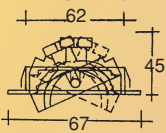

für Halogenlampen 20/35 Watt - GU 4, Material Eisen