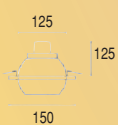

60 Watt R63

709685 Weiß
€ 19,50