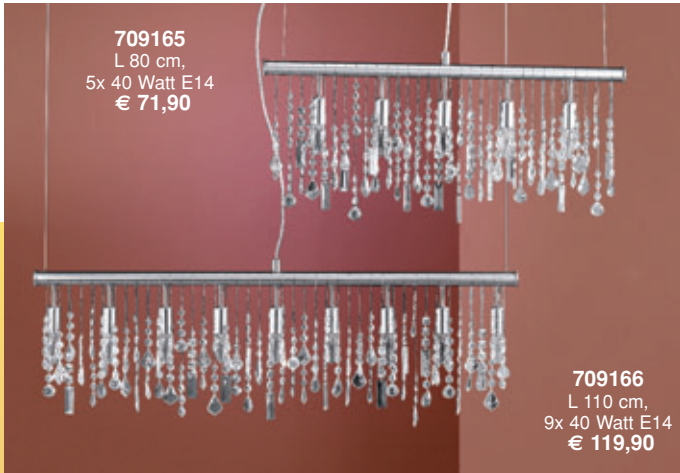

709160
Altmessing
€ 107,90

709162
Messing matt
€ 107,90

709163
Stahl
€ 107,90

709159
Altmessing
€ 56,40

709161
Messing matt
€ 56,40

709164
Stahl
€ 56,40

Glas satiniert, H 150 cm, inkl. 40 W G9 und Touchdimmer

Stahl, Glas

709165
L 80 cm,
5x 40 Watt E14
€ 71,90

709166
L 110 cm,
9x 40 Watt E14
€ 119,90

709167
Ø 35 cm,
100 Watt E27
€ 208,90

709168
Ø 25 cm,
60 Watt E14
€ 156,70

709169
Ø 30 cm,
75 Watt E27
€ 184,30

Glas seidenmatt, mit Schnurdimmer