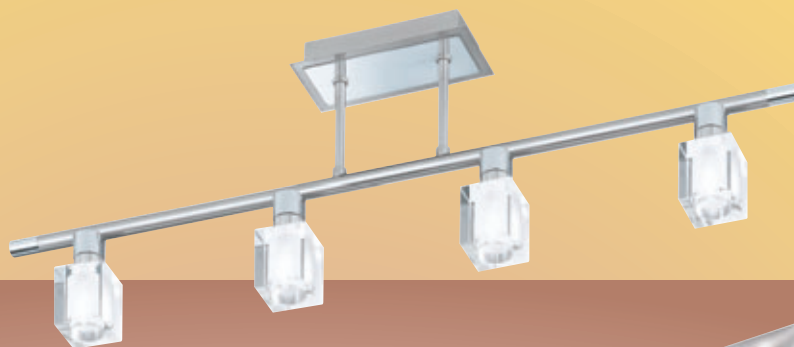

709101
H 10 cm,
inkl. 25 Watt G9
€ 48,50

709104
H 14 cm,
Ausl. 9 cm,
inkl. 40 Watt G9
€ 48,50

2008/09

Licht und Leuchten

709102
L 76 cm,
H 24 cm,
inkl. 4 x 40 Watt G9
€ 167,50

709103
L 27x27 cm,
H 10 cm,
inkl. 4 x 25 Watt G9
€ 167,50

709105
Stahl, Glas teilsatiniert,
höhenverstellbar,
mit Touchdimmer,
L 121 cm,
inkl. 7 x 20 Watt G4
€ 299,50

709106
H 35 cm,
inkl. 40 Watt G9
€ 48,50

Nickel matt / chrom, inkl. 50 Watt GU10

709107
H 30 cm,
mit Schalter
€ 18,50