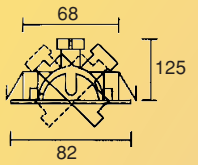

Hochvolt, für Halogenlampen 50 Watt- GU 10, Material Eisen

709609 Weiß
€ 14,90