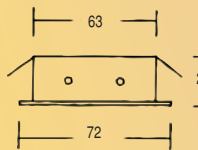

Möbeleinbauleuchte 20 Watt - G4, Material Eisen / Glas