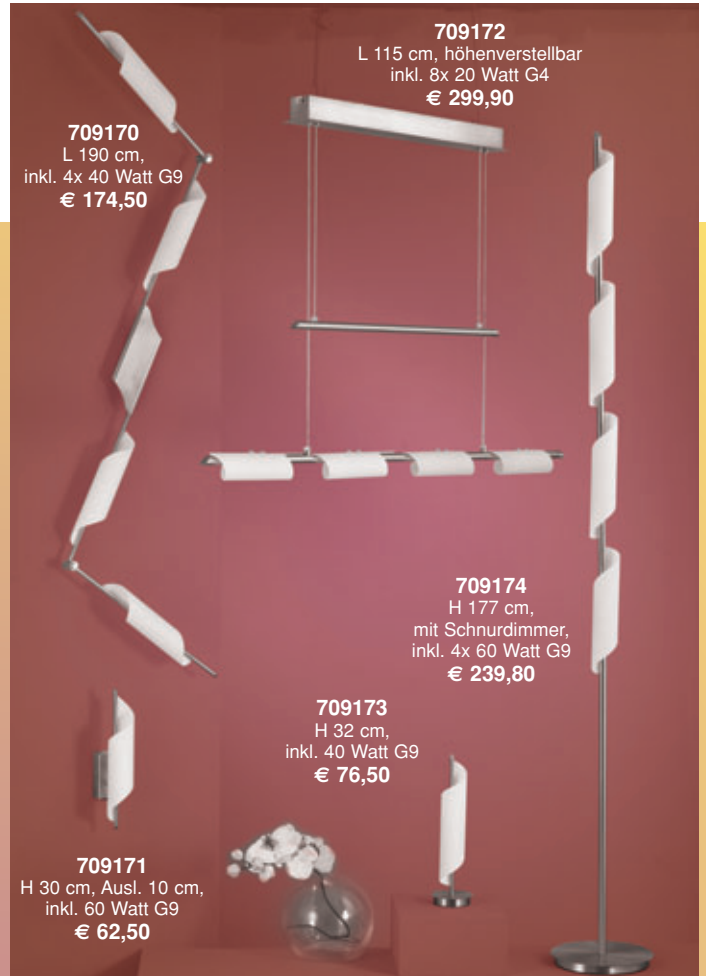

Nickel matt, Glas satiniert

709170
L 190 cm,
inkl. 4x 40 Watt G9
€ 174,50

709172
L 115 cm, höhenverstellbar
inkl. 8x 20 Watt G4
€ 299,90

709174
H 177 cm,
mit Schnurdimmer,
inkl. 4x 60 Watt G9
€ 239,80

709173
H 32 cm,
inkl. 40 Watt G9
€ 76,50

709171
H 30 cm, Ausl. 10 cm,
inkl. 60 Watt G9
€ 62,50