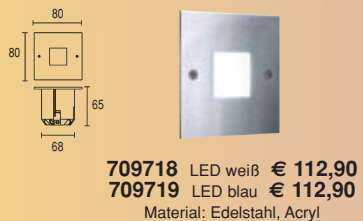

709712 € 69,50
 Material: Alu, Glas
709713 Einputzgehäuse € 7,50

709714 € 57,50
 Material: Alu
709715 Einputzgehäuse € 7,50

709716 € 27,50
 LED Konverter 1-3 Watt

709717 € 32,60
 LED Konverter 1-8 Watt

LED-Wandeinbauleuchte, Lichtfarbe weiß, 1 Watt Power-LED, IP20, mit Konverter, für Hohlwanddosemontage