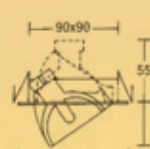

709646
20/35 W - GU4
€ 32,50