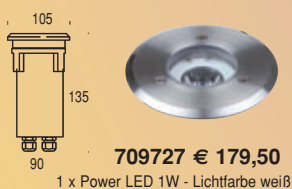

709724 € 325,50
3 x Power LED 1W

LED-Bodeneinbaustrahler, Edelstahl/Kunststoff, Lichtfarbe weiß, IP65, inkl. Konverter