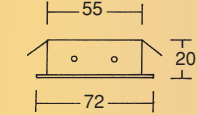

709621 € 72,50
stahl, Glas matt, IP65

709622 € 46,50
weiß, Glas satiniert

709623 € 25,50
chrom, Glas teilsatiniert

Glas matt, 10/20 Watt - G 4, Material Eisen

709624 Weiß
€ 9,50

709625 Gold
€ 10,50

709626 Chrom matt
€ 11,00