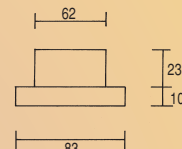

709619 € 122,50
Edelstahl, Glas, 20 Watt G4