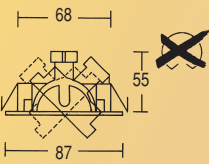

für Halogenlampen 20/35/50 Watt - GU 5,3, Material Guß-Eisen mit separatem Montagetopf

709658 Weiß
€ 16,50

709659 Gold
€ 18,50

709660 Gold matt
€ 18,50

709661 Chrom matt
€ 18,50

709662 Chrom
€ 18,50

für Halogenlampen 20/35 Watt - GU 4, Material Eisen