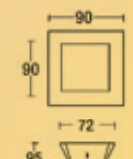

709643 Chrom
€ 49,50