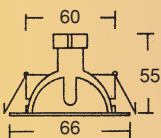

für Halogenlampen 20/35/50 Watt - GU 5,3, Material Guß

709677 Weiß
€ 11,50