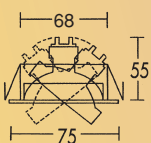

für Halogenlampen 20/35/50 Watt - GU 5,3

709681 Edelstahl
€ 27,50