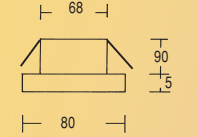

IP65 Spritzwassergeschützt

709617 € 21,50
Alu, Glas, 50 Watt GU5,3