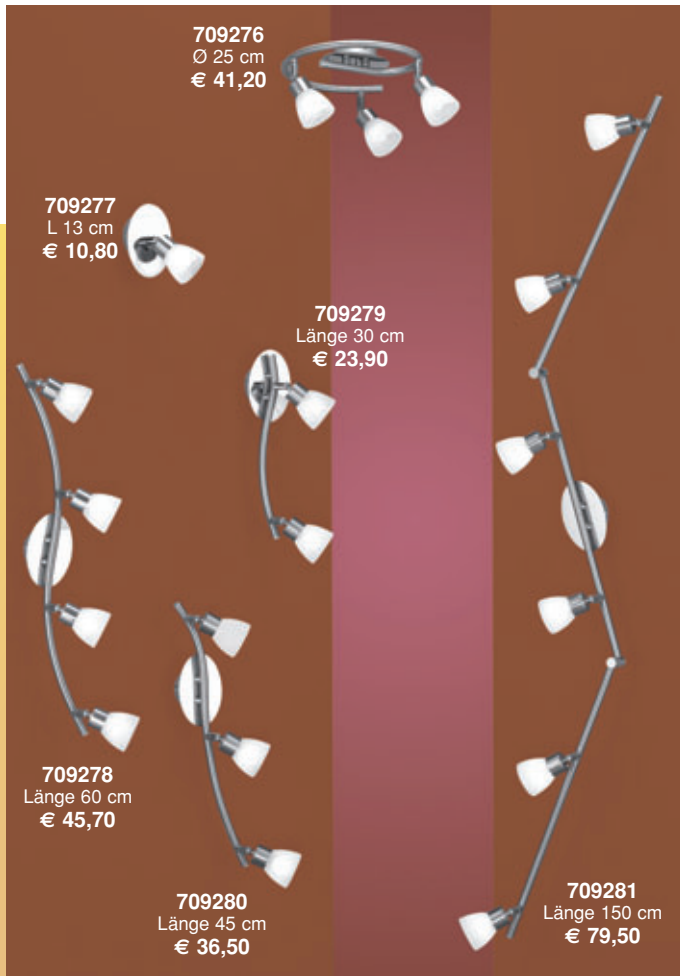

709272
H 144 cm,
mit Kippschalter,
inkl. 40 Watt G9
€ 61,50

709275
H 144 cm
€ 61,50

709273
H 50 cm,
mit Kippschalter,
inkl. 40 Watt G9
€ 35,90

709274
H 50 cm
€ 35,90

Stahl, Glas teilsatiniert

Nickel matt, inkl. 40 Watt G9

709276
Ø 25 cm
€ 41,20

709277
L 13 cm
€ 10,80

709279
Länge 30 cm
€ 23,90

709278
Länge 60 cm
€ 45,70

709280
Länge 45 cm
€ 36,50

709281
Länge 150 cm
€ 79,50

Stahl, Glas satiniert

709283
Ø 40 cm,
inkl. 9x 20 Watt G4
€ 114,40