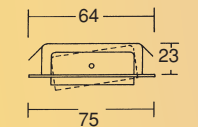

Glas klar, 10/20 Watt - G 4, Material Eisen, -Zeichen

709628 Weiß
€ 29,50