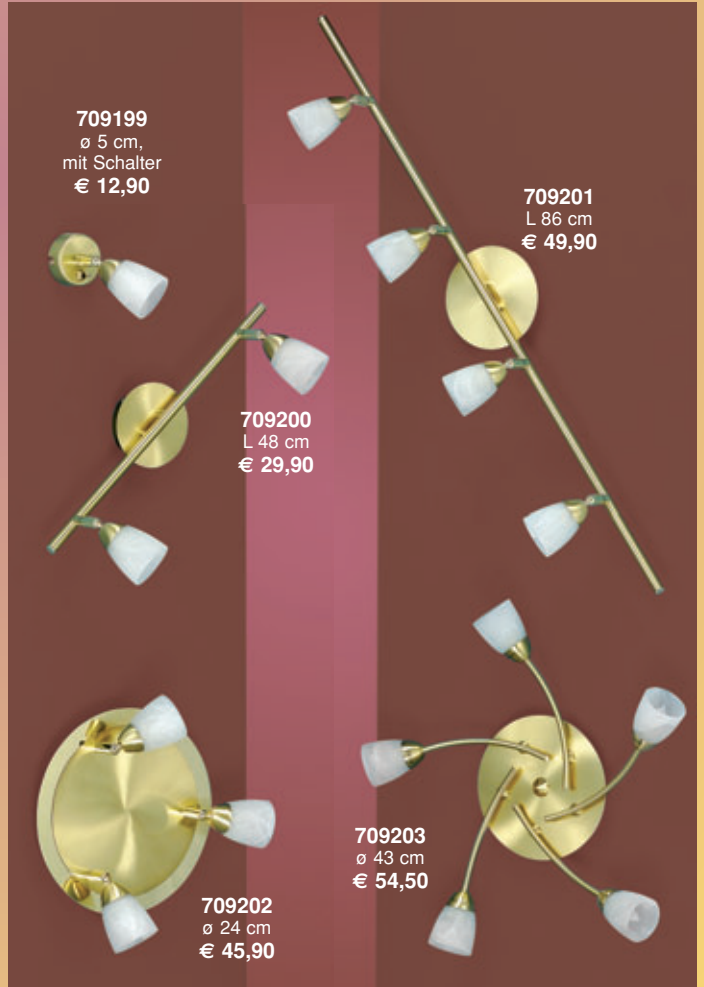

709194
Nickel matt,
Glas satiniert,
H 60 cm
€ 56,90

709195
höhenverstellbar 100-120 cm
€ 79,90

709197
Ausladung 46 cm
€ 62,50

709198
Höhe 78 cm
€ 54,90

709196
Höhe 37 cm
€ 54,50

Stahl, inkl. 40 Watt G9, mit Touchdimmer