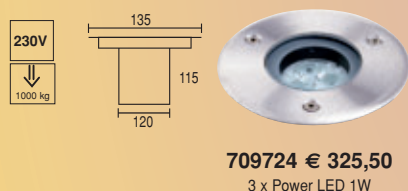

709718 LED weiß € 112,90
709719 LED blau € 112,90
Material: Edelstahl, Acryl

LED-Bodeneinbaustrahler, Edelstahl/Kunststoff, Lichtfarbe weiß, IP65, inkl. optische Linse 10°, Konverter und Hülse