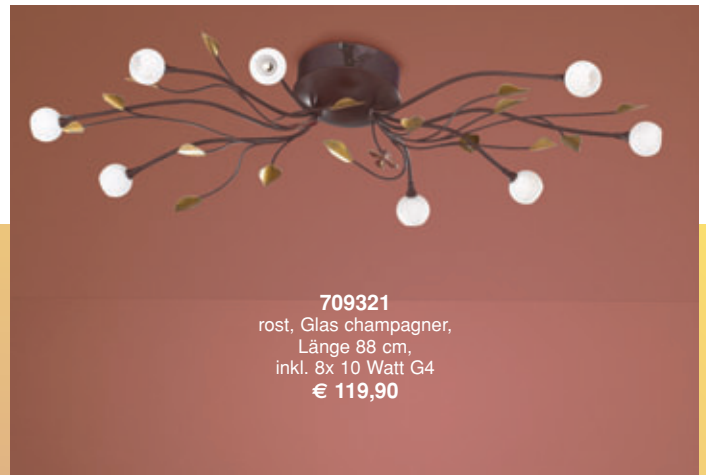

Glas Alabaster, 100 Watt E27

709321
rost, Glas champagner,
Länge 88 cm,
inkl. 8x 10 Watt G4
€ 119,90