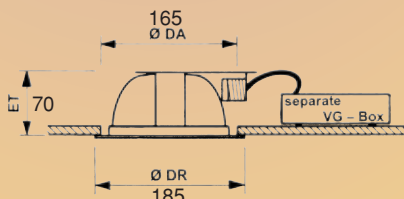

709728 € 179,50
1 x Power LED 1W - Lichtfarbe weiß