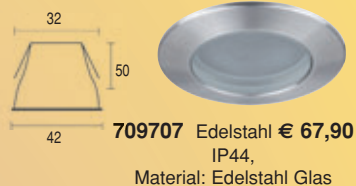

LED-Einbaustrahler, 20/35 Watt - GU 5,3, Material Guß

NV-Einbauleuchten mit Radial-LED-Kranz.
Lieferung inkl. LED-Konverter.
Mit zwei 230V-Anschlüssen ist eine separate
Schaltung (NV/LED) möglich.
Auch in anderen Lichtfarben lieferbar.

LED-Einbaustrahler, 1 Watt Power-LED, Lichtfarbe weiß, ohne Konverter

LED-Einbaustrahler, Power-LED, Lichtfarbe weiß, ohne Konverter

LED-Wandeinbauleuchte, Lichtfarbe weiß, 1 Watt Power-LED, IP20, ohne Konverter

LED-Wandeinbauleuchte, Lichtfarbe weiß, 1 Watt Power-LED, IP20, mit Konverter, für Hohlwanddosemontage

LED-Bodeneinbaustrahler, Edelstahl/Kunststoff, Lichtfarbe weiß, IP65, inkl. optische Linse 10°, Konverter und Hülse

LED-Bodeneinbaustrahler, Edelstahl/Kunststoff, Lichtfarbe weiß, IP65, inkl. Konverter

Kompakt-Downlights

Deckenringe, zu 708725 und 708726