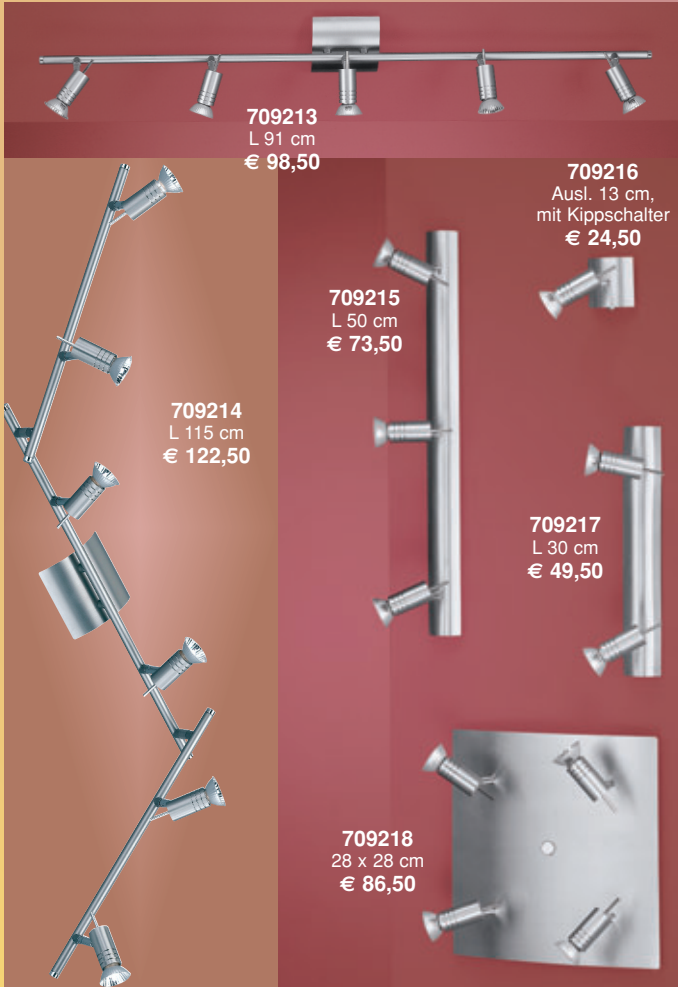

709105
Stahl, Glas teilsatiniert,
höhenverstellbar,
mit Touchdimmer,
L 121 cm,
inkl. 7 x 20 Watt G4
€ 299,50

709106
H 35 cm,
inkl. 40 Watt G9
€ 48,50

Nickel matt / chrom, inkl. 50 Watt GU10

709107
H 30 cm,
mit Schalter
€ 18,50

709194
Nickel matt,
Glas satiniert,
H 60 cm
€ 56,90

709195
höhenverstellbar 100-120 cm
€ 79,90

709197
Ausladung 46 cm
€ 62,50

709198
Höhe 78 cm
€ 54,90

709196
Höhe 37 cm
€ 54,50

Stahl, inkl. 40 Watt G9, mit Touchdimmer

709204
Ø 50 cm,
inkl. 10x 20 Watt G4
€ 309,50

709205
Ø 35 cm,
inkl. 6x 20 Watt G4
€ 144,50

709206
Ø 30 cm,
inkl. 5x 20 Watt G4
€ 168,50

709207
H 19 cm,
mit Schnurdimmer
inkl. 2x 20 Watt G4
€ 79,50

709208
Ø 45 cm,
3x 60 Watt E27
€ 238,50

709211
Ø 25 cm,
60 Watt E27
€ 106,50

709209
B 27 cm,
Ausl. 13 cm,
60 Watt E27
€ 143,50

709210
Ø 35 cm,
2x 60 Watt E27
€ 158,50

709212
Ø 30 cm,
100 Watt E27
€ 134,50

709213
L 91 cm
€ 98,50

709216
Ausl. 13 cm,
mit Kippschalter
€ 24,50