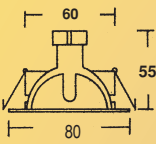

für Halogenlampen 20/35/50 Watt - GU 5,3, Material Eisen

709653 Weiß
€ 7,90