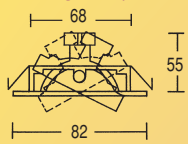

für Halogenlampen 20/35/50 Watt - GU 5,3, Material Eisen

709648 Weiß
€ 11,90