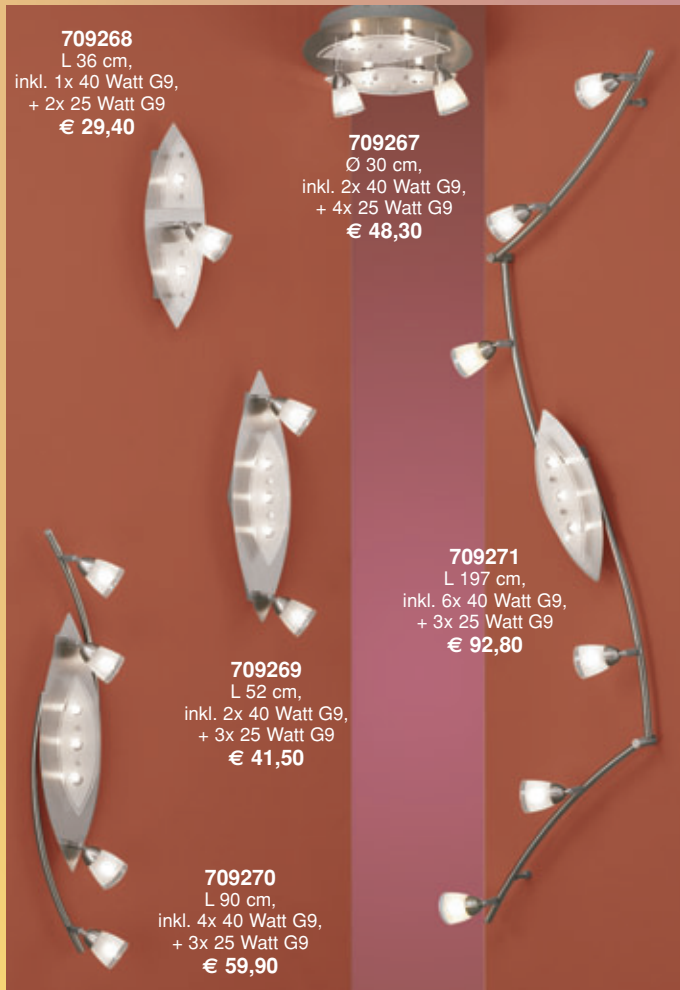

709254
H 30 cm,
60 Watt E14
€ 47,90

Nickel matt, Glas opal matt, inkl. 40 Watt G9

709256
H 40 cm,
mit Schalter
€ 21,60

709257
Ausl. 18 cm,
mit Schalter
€ 19,40

709259
L 75 cm
€ 74,50

709258
L 40 cm
€ 41,90

709255
L 210 cm
€ 124,60

Chrom matt, Glas opal, 60 Watt E27

709260
Ø 14 cm
€ 53,60

709261
Länge 66 cm
€ 108,10

709262
Länge 86 cm
€ 148,50

Chrom, mit Touchdimmer

709263
Höhe 150 cm,
inkl. 40 Watt G9
€ 56,40

709264
Höhe 150 cm,
inkl. 2x 40 Watt G9
€ 107,90

709265
Länge 80 cm,
höhenverstellbar,
inkl. 5x 20 Watt G4,
€ 99,90

709266
Höhe 42 cm,
inkl. 40 Watt G9,
€ 35,50

709268
L 36 cm,
inkl. 1x 40 Watt G9,
+ 2x 25 Watt G9
€ 29,40