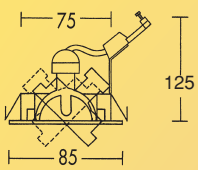

Hochvolt, für Halogenlampen 50 Watt- GU 10, Material Guß

709605 Weiß
€ 20,50