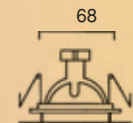

709623 € 25,50
chrom, Glas teilsatiniert