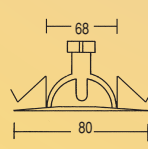

709645
20/35/50 W - GU 5,3
€ 25,50