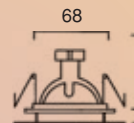

709622 € 46,50
weiß, Glas satiniert