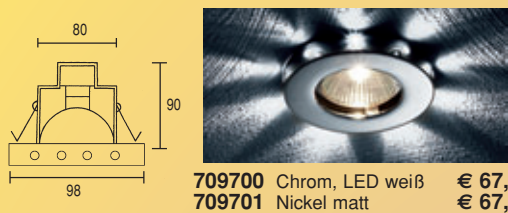

LED-Einbaustrahler, 20/35 Watt - GU 5,3, Material Guß

NV-Einbauleuchten mit Radial-LED-Kranz.
Lieferung inkl. LED-Konverter.
Mit zwei 230V-Anschlüssen ist eine separate
Schaltung (NV/LED) möglich.
Auch in anderen Lichtfarben lieferbar.