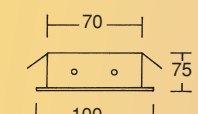

für Halogenlampen 20/35/50 Watt - GU5,3

709620 € 72,50
stahl, Glas matt, IP65