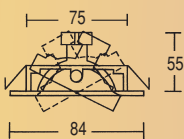

709673 Weiß
€ 15,50