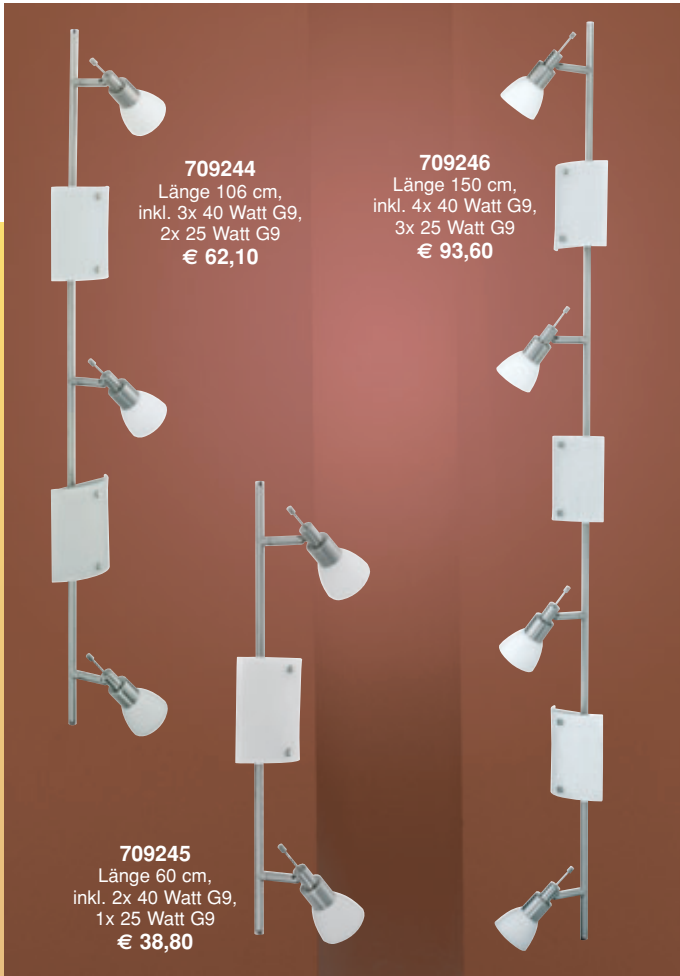

709234
messing matt
€ 99,50

709235
Stahl,
Ø 26 cm, H 60 cm,
60 Watt E27
€ 63,50

709236
Stahl
€ 49,50

709237
messing matt,
H 31 cm, Ausl. 38 cm,
60 Watt E27
€ 49,50

709238
messing matt
€ 63,50

709239
Ø 5 cm,
mit Schalter
€ 12,90

709240
L 48 cm
€ 29,90

709241
Ø 24 cm
€ 45,90

709242
L 86 cm
€ 49,90

709243
Ø 44 cm
€ 54,50

Schirm weiß

Stahl, inkl. 40 Watt G9

Chrom matt, Glas satiniert

709244
Länge 106 cm,
inkl. 3x 40 Watt G9,
2x 25 Watt G9
€ 62,10