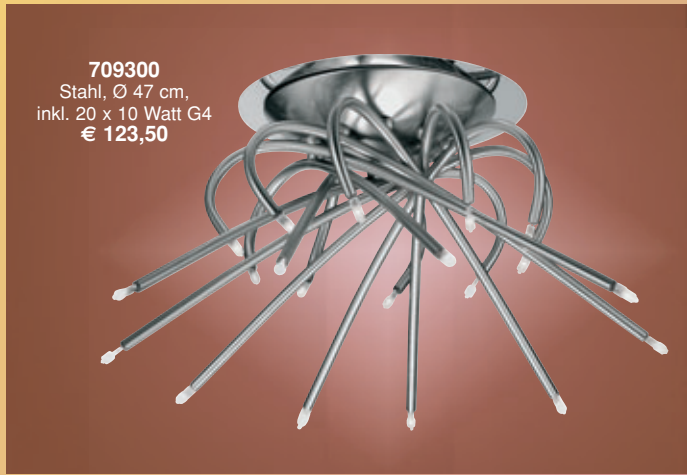

709300
Stahl, Ø 47 cm,
inkl. 20 x 10 Watt G4
€ 123,50