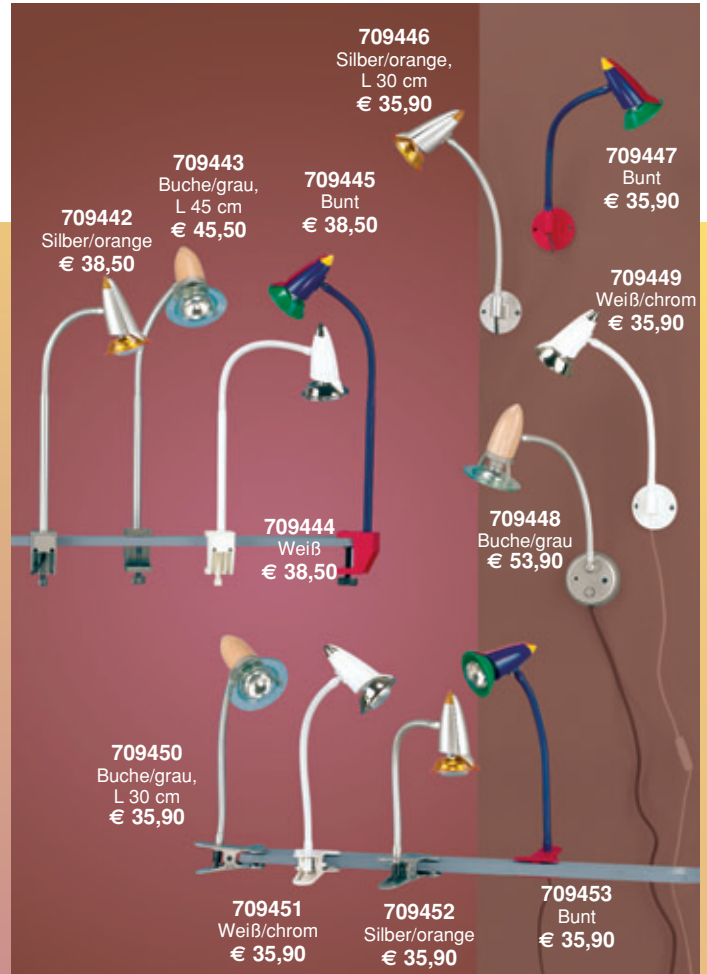

709441
Blau
€ 25,50

40 Watt R50

709446
Silber/orange,
L 30 cm
€ 35,90

709443
Buche/grau,
L 45 cm
€ 45,50

709445
Bunt
€ 38,50

709447
Bunt
€ 35,90

709442
Silber/orange
€ 38,50

709449
Weiß/chrom
€ 35,90

709444
Weiß
€ 38,50

709448
Buche/grau
€ 53,90

709450
Buche/grau,
L 30 cm
€ 35,90

709451
Weiß/chrom
€ 35,90

709452
Silber/orange
€ 35,90

709453
Bunt
€ 35,90