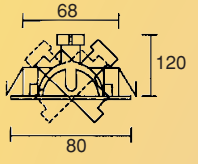

Hochvolt, für Energiesparlampen 7/9/11 Watt - GU10, Material Eisen/Messing, inkl. -Zeichen