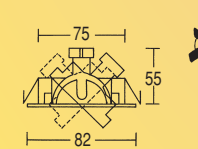

Material Aluminium matt

709644
20/35/50 W - GU 5,3
€ 32,50