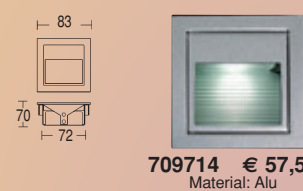

709709 Alu matt € 114,50
3x 1,2 Watt, IP20,
Material: Eisen

709714 € 57,50
Material: Alu
709715 Einputzgehäuse € 7,50