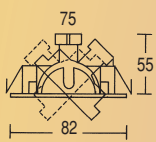

für Halogenlampen 20/35/50 Watt - GU 5,3, Material Guß

709668 Weiß
€ 8,50