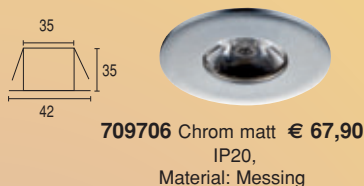

709702 Chrom, LED blau € 59,50
709703 Nickel matt € 59,50

LED-Einbaustrahler, 1 Watt Power-LED, Lichtfarbe weiß, ohne Konverter

709704 Alu matt € 26,90
 IP20,
 Material: Kunststoff

709705 Alu matt € 31,50
 IP43,
 Material: Kunststoff

709706 Chrom matt € 67,90
 IP20,
 Material: Messing

709707 Edelstahl € 67,90
 IP44,
 Material: Edelstahl Glas

LED-Einbaustrahler, Power-LED, Lichtfarbe weiß, ohne Konverter

709708 Nickel matt € 67,90
 1 Watt, IP20,
 Material: Eisen