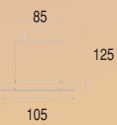

60 Watt R63

709687 Weiß
€ 13,50